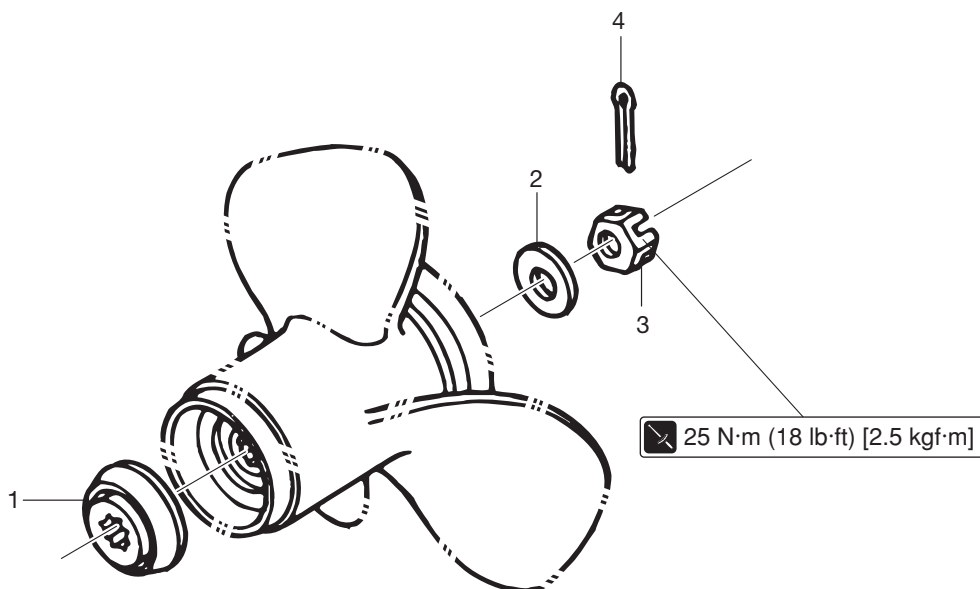

P/N : 3R0-87326-0

M25C3/30A4 & MFS25/30B

PROPELLER HARDWARE KIT

Instruction Manual

プロペラハードウェアキット

取扱説明書

■ Parts List / パーツリスト

Ref. No. 見出番号	Part No. 部品番号	Description 部品名	Q'ty 個数	Ref. No. 見出番号	Part No. 部品番号	Description 部品名	Q'ty 個数
	3R0-87326-0	Propeller Hardware Kit プロペラハードウェアキット	1 set	3	346-64121-5	Nut Propeller ナットプロペラ	1
1	346-64231-5	Thrust Holder, Propeller スラストホルダプロペラ	1	4	951503-0322	Split Pin 3-22 スプリットピン 3-22	1
2	346-64124-5	Washer 12.5-32-2.5 ワッシャ 12.5-32-2.5	1				

NOTE: Please install this kit by referring to the above illustration. It is recommended that this kit be installed by a trained Dealer. Refer to the service manual of each outboard motor instructions concerning installation and removal.