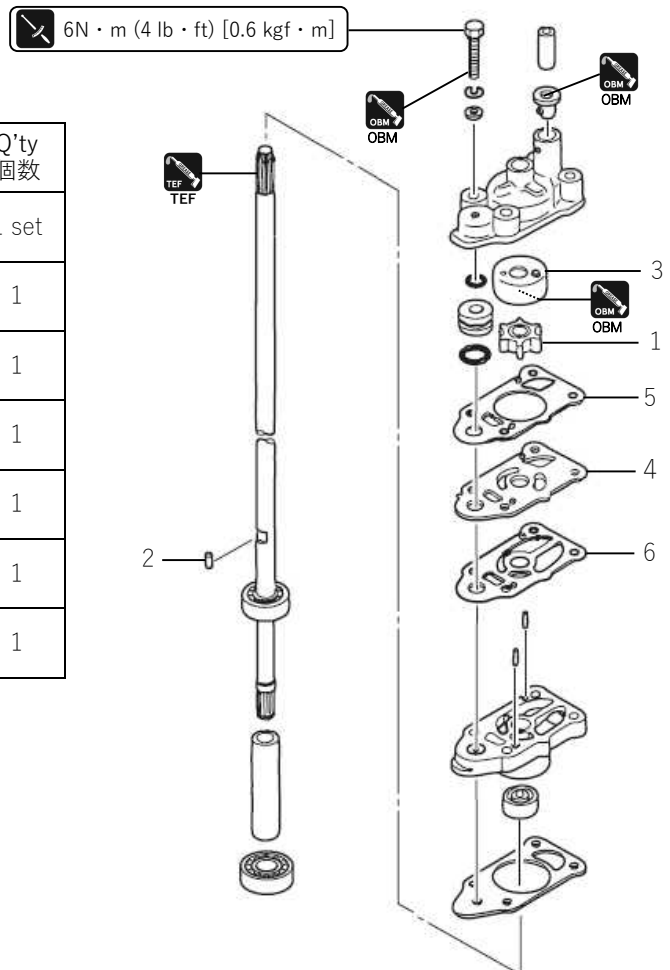

P/N: 3AB-87322-0

MFS 2C/2.5C/3.5C

**WATER PUMP REPAIR KIT**

Instruction Manual

# ウォーターポンプリペアキット

取扱説明書

## Parts List/パーツリスト

No.	Part No. 部品番号	Description 部品名	Q'ty 個数
	3AB-87322-0	Water Pump Repair Kit ウォーターポンプリペアキット	1 set
1	369-65021-1	*Water Pump Impeller *ウォーターポンプインペラ	1
2	369-65022-0	* Key *キー ポンプインペラ φ2-11	1
3	3F0-65011-0	* Pump Case Liner *ポンプケースライナ	1
4	3AB-65025-0	* Water Pump Guide Plate *ウォーターポンプガイドプレート	1
5	3F0-65018-0	* Pump Case Gasket *ポンプケースガスケット	1
6	3F0-65029-0	*Guide Plate Gasket *ガイドプレートガスケット	1

## Description of Pictograph/ピクトグラムの説明

The following symbols indicate a point to which lubrication oil, sealing agent or screw-locking agent is to be applied.

以下のピクトグラムは、潤滑油・シール剤・ロック剤の塗布する箇所を表しています。

<b>Teflon® Grease TEFLON</b> テフロングリス TEFLON 	<b>Waterproof Grease</b> 耐水グリス 	
--	---	--