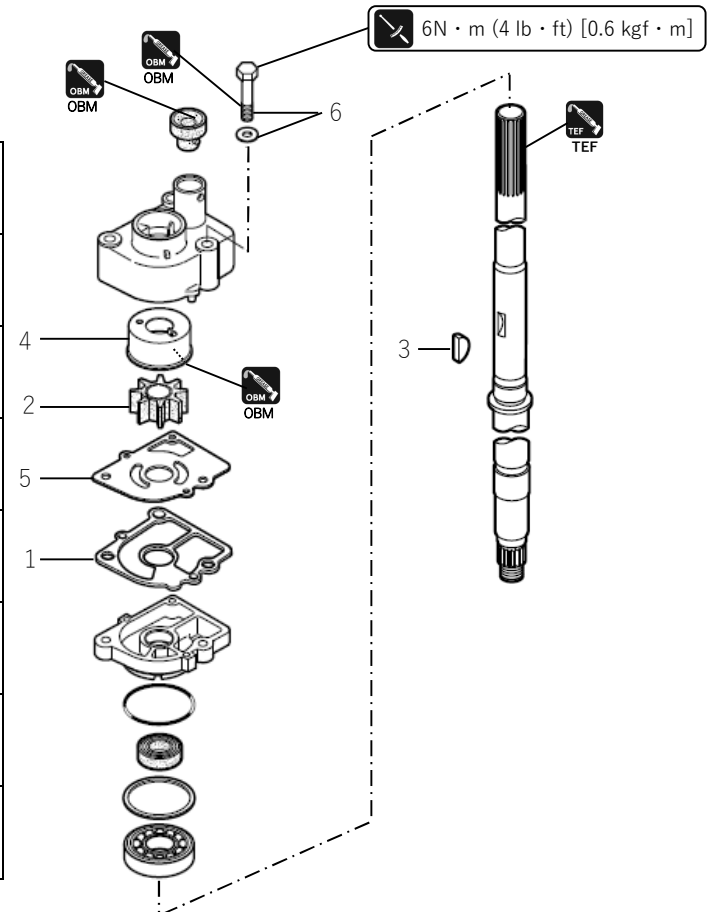

P/N: 362-87322-1

M 9.9D2/15D2/18E2

MFS 9.9D/15D/20D

WATER PUMP REPAIR KIT

Instruction Manual

ウォーターポンプリペアキット

取扱説明書

Parts List / パーツリスト

No.	Part No. 部品番号	Description 部品名	Q'ty 個数
	362-87322-1	Water Pump Repair Kit ウォーターポンプリペアキット	1 set
1	3FS-65029-0	*Guide Plate Gasket *ガイドプレートガスケット	1
2	334-65021-0	*Water Pump Impeller *ウォーターポンプインペラ	1
3	3RS-65022-1	*Key *キー	1
4	350-65011-1	*Pump Case Liner *ポンプケースライナ	1
5	350-65025-0	*Water Pump Guide Plate *ウォーターポンプガイドプレート	1
6	9101E3-5652	*Bolt *ボルト	3

Description of Pictograph / ピクトグラムの説明

The following symbols indicate a point to which lubrication oil, sealing agent or screw-locking agent is to be applied.

以下のピクトグラムは、潤滑油・シール剤・ロック剤の塗布する箇所を表しています。

Teflon® Grease TEFLON
 テフロングリス TEFLON